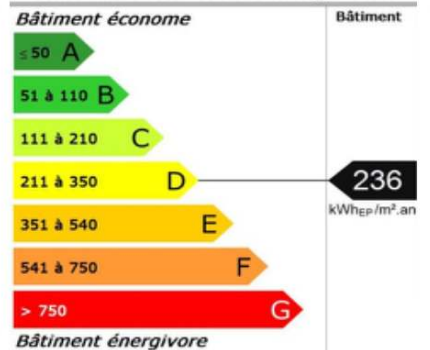

**EQUIPEMENTS**

EAU OUI  
GAZ NON

ELECTRICITE OUI  
CHAUFFAGE OUI  
ASSAINISSEMENT OUI

**INFORMATIQUE**

WIFI GRATUIT  
ADSL /VDSL OUI

FIBRE OPTIQUE :  
EN ATTENTE RACCORDEMENT

**Consommations énergétiques**  
(en énergie primaire)  
pour le chauffage, la production d'eau chaude sanitaire, le refroidissement, l'éclairage et les autres usages, déduction faite de la production d'électricité à demeure

Consommation estimée : 236 kWh<sub>EP</sub>/m<sup>2</sup>.an

\*Données en m<sup>2</sup>

**Émissions de gaz à effet de serre**

(GES)  
pour le chauffage, la production d'eau chaude sanitaire et le refroidissement, l'éclairage et les autres usages