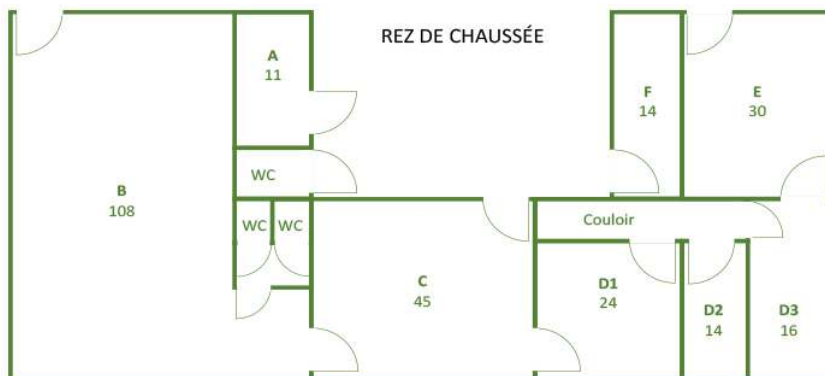

INFORMATIQUE

WIFI GRATUIT
ADSL /VDSL OUI

FIBRE OPTIQUE :
EN ATTENTE RACCORDEMENT

Consommations énergétiques
(en énergie primaire)
pour le chauffage, la production d'eau chaude sanitaire, le refroidissement, l'éclairage et les autres usages, déduction faite de la production d'électricité à demeure

Consommation estimée : 236 kWh_{EP}/m².an