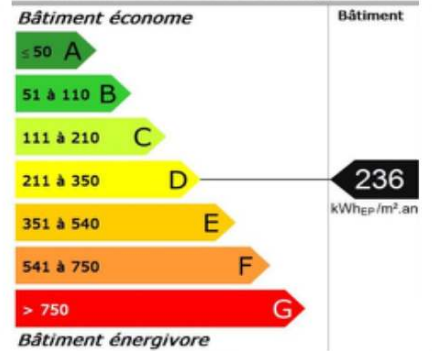

**EQUIPEMENTS**

EAU	OUI	ELECTRICITE	OUI
GAZ	NON	CHAUFFAGE	OUI
		ASSAINISSEMENT	OUI

**INFORMATIQUE**

WIFI	GRATUIT	FIBRE OPTIQUE :	
ADSL /VDSL	OUI	EN ATTENTE RACCORDEMENT	

**Consommations énergétiques**  
(en énergie primaire)  
pour le chauffage, la production d'eau chaude sanitaire, le refroidissement, l'éclairage et les autres usages, déduction faite de la production d'électricité à demeure

Consommation estimée : 236 kWh<sub>EP</sub>/m<sup>2</sup>.an

\*Données en m<sup>2</sup>

**Émissions de gaz à effet de serre**  
(GES)  
pour le chauffage, la production d'eau chaude sanitaire et le refroidissement, l'éclairage et les autres usages