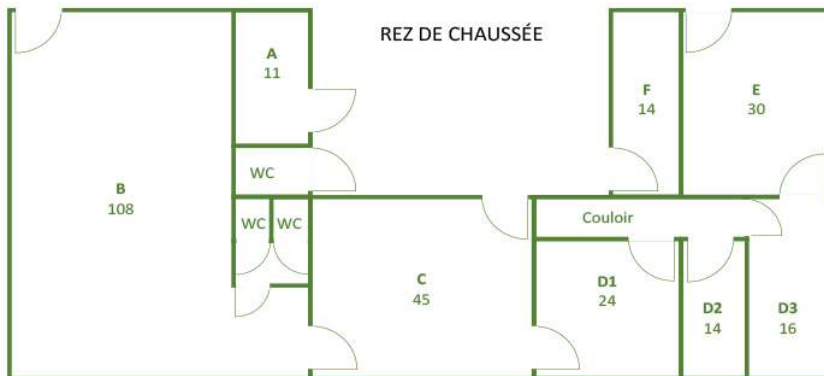

INFORMATIQUE

WIFI	GRATUIT	FIBRE OPTIQUE :	
ADSL /VDSL	OUI	EN ATTENTE RACCORDEMENT	

Consommations énergétiques
(en énergie primaire)
pour le chauffage, la production d'eau chaude sanitaire, le refroidissement, l'éclairage et les autres usages, déduction faite de la production d'électricité à demeure

Consommation estimée : 236 kWh_{EP}/m².an