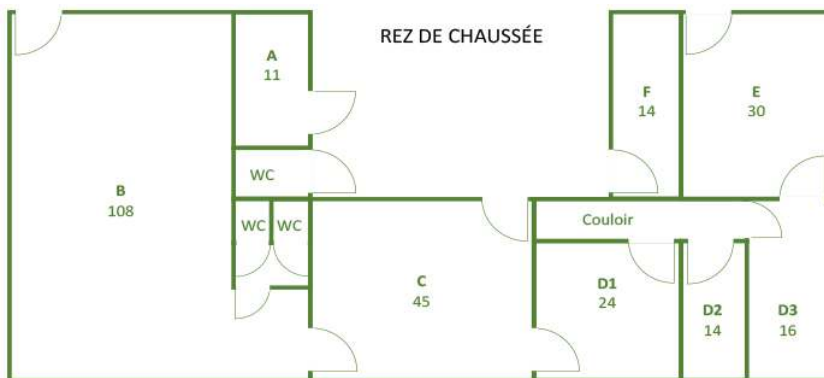

INFORMATIQUE

WIFI	GRATUIT	FIBRE OPTIQUE :	
ADSL /VDSL	OUI	EN ATTENTE RACCORDEMENT	

Consommations énergétiques
(en énergie primaire)
pour le chauffage, la production d'eau chaude sanitaire, le refroidissement, l'éclairage et les autres usages, déduction faite de la production d'électricité à demeure

Consommation estimée : 236 kWh_{EP}/m².an