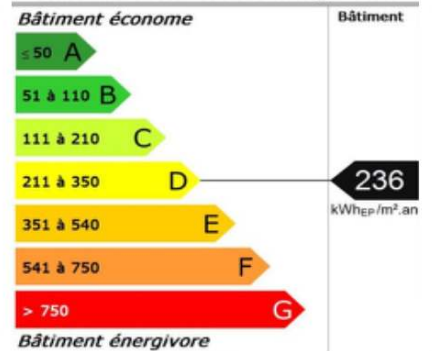

**EQUIPEMENTS**

EAU	OUI	ELECTRICITE	OUI
GAZ	NON	CHAUFFAGE	OUI
		ASSAINISSEMENT	OUI

**INFORMATIQUE**

WIFI	GRATUIT	FIBRE OPTIQUE :	
ADSL /VDSL	OUI	EN ATTENTE RACCORDEMENT	

**Consommations énergétiques**  
(en énergie primaire)  
pour le chauffage, la production d'eau chaude sanitaire, le refroidissement, l'éclairage et les autres usages, déduction faite de la production d'électricité à demeure

Consommation estimée : 236 kWh<sub>EP</sub>/m<sup>2</sup>.an

\*Données en m<sup>2</sup>

**Émissions de gaz à effet de serre**  
(GES)  
pour le chauffage, la production d'eau chaude sanitaire et le refroidissement, l'éclairage et les autres usages